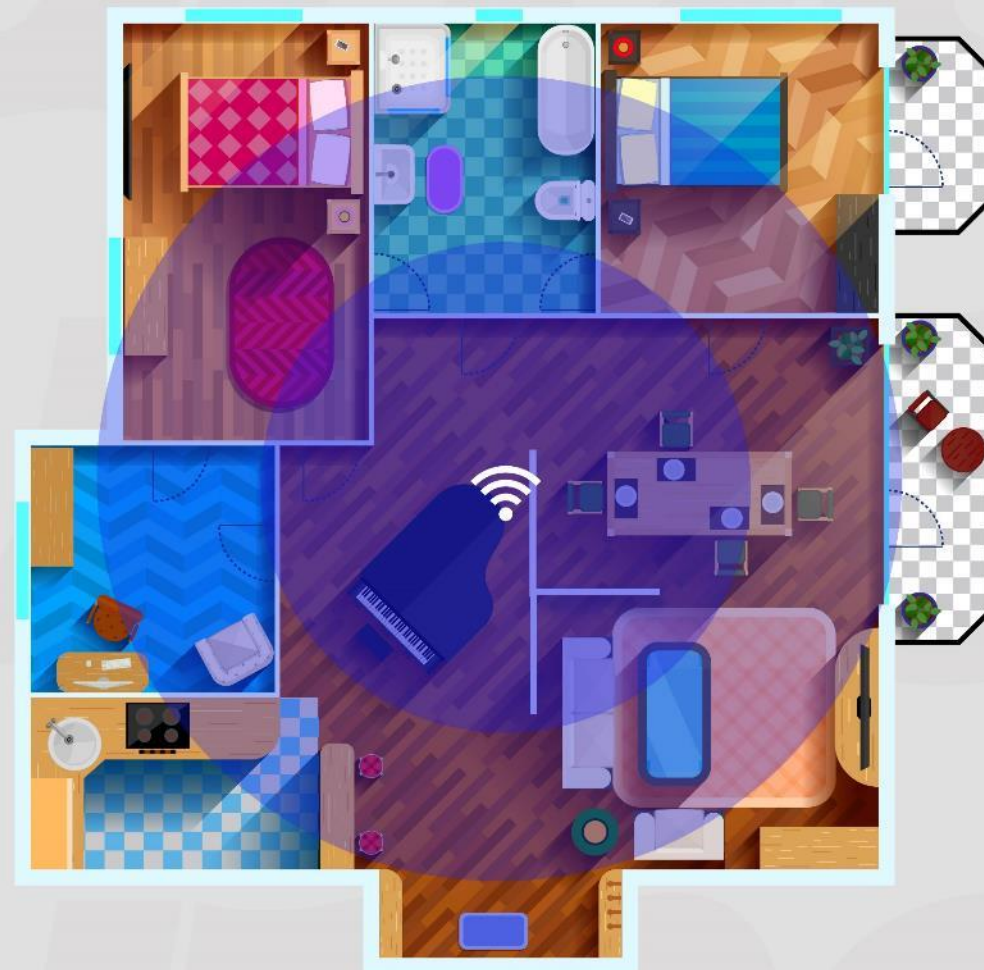

Melhor ponto para o Wi-Fi

O ponto ideal para instalar o modem Wi-Fi é onde seu sinal fica distribuído de forma igual aos demais cômodos.

Alguns equipamentos é recomendado cabear, como TVs e vídeo-game.

/teleturbotelecom

/teleturbo

www.teleturbo.com.br

teleturbo