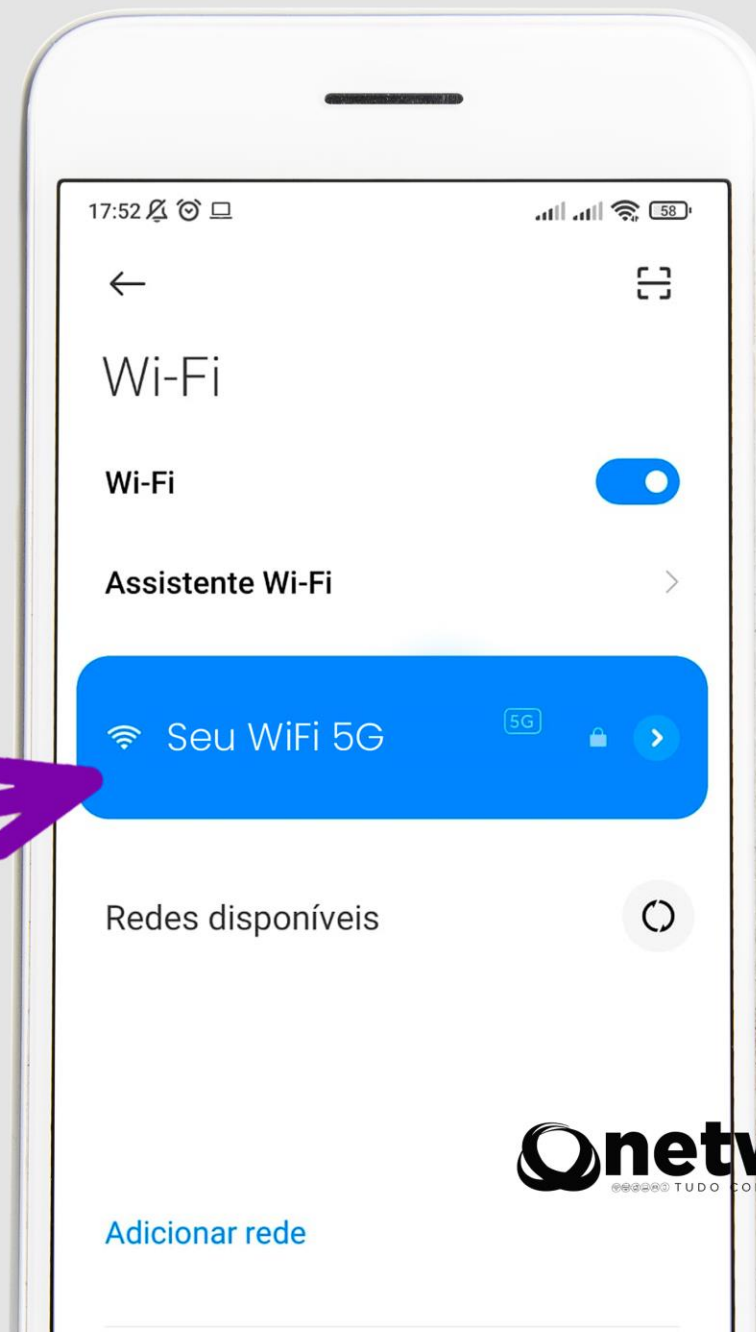

Já a rede 5GHz você recebe muito mais banda*, porém o seu sinal possui menor alcance, então é necessário estar próximo ao roteador.

*Você sabe o que é banda?

A banda é a capacidade de transmissão, ou seja, a velocidade da sua rede.
Exemplo: 100Mega.

Exemplo Ilustrado 2.4GHz

Exemplo Ilustrado 5GHz

Localizando o Wi-Fi 2.4GHz ou 5GHz

Para saber se você está conectado na rede 2.4GHz ou 5GHz, verifique no seu aparelho se na frente do nome do Wi-Fi que você estiver conectado possui uma indicação como 5G. Caso não houver, você está na rede 2.4GHz.

 **Dúvidas? Entre em contato com o suporte.**
Estamos a disposição para ajudá-lo!

 netwaytelecomro  netwaytelecomro
www.netwayro.com.br

 **netway**
TUDO CONECTADO

Adicionar rede

Melhor ponto para o Wi-Fi

O ponto ideal para instalar o modem Wi-Fi é onde seu sinal fica distribuído de forma igual aos demais cômodos.